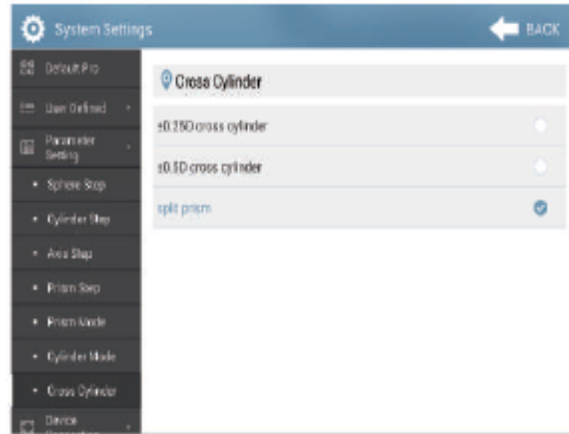

CV-7800

Đầu máy kiểm tra thị lực VI tính
APP cho máy tính bảng (Và có hệ điều hành Android/iOS).

CM-1900P/CM-1900C

Màn hình biểu đồ 23 inch
Chức năng phân cực có sẵn (CM-1900P)

CM-2200

Biểu đồ tiết kiệm không gian

Được trang bị lăng kính phân chia

Bằng cách so sánh các hình ảnh trong cùng một màn hình, khách hàng sẽ dễ dàng đọc và trả lời hơn.

Trục loạn thị và công suất có thể được lấy chính xác và nhanh chóng.

Quản lý thông tin khách hàng hiệu quả