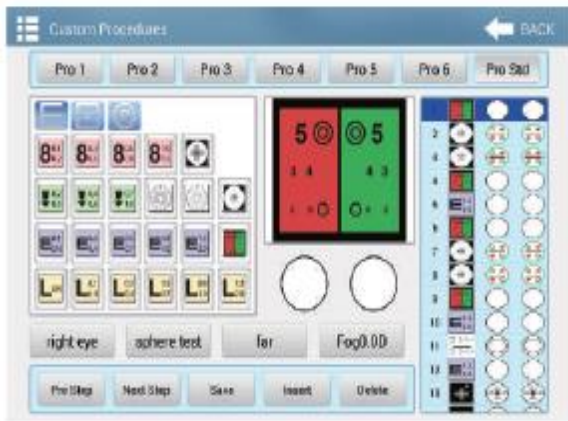

Kết nối không dây

Kết nối không dây loại bỏ các hạn chế về không gian và giúp cho người vận hành sự linh hoạt hơn.

Công nghệ tiên tiến

Cung cấp cho bệnh nhân của bạn
trải nghiệm khúc xạ tốt nhất

Bố cục dễ vận hành

Giao diện ngắn gọn và thân thiện, dễ vận hành và có thể giúp người dùng đọc thông tin liên quan nhanh hơn.

Chế độ điều khiển 2 trong 1 mới

Điều khiển không dây của máy tính bảng mang lại trải nghiệm hoạt động linh hoạt. Đồng thời, bàn phím điều khiển cải tiến giúp trải nghiệm điều khiển tốt hơn nhiều, cải thiện độ tin cậy và sự thuận tiện của thao tác.

Sử dụng một mình máy tính bảng

Chọn chế độ này khi chúng ta muốn thoát khỏi những hạn chế về không gian và hoạt động linh hoạt hơn.

Máy tính bảng kết hợp với bàn phím

Ở chế độ này, chúng ta có thể vận hành máy theo cách truyền thống, phù hợp hơn khi ngồi, với giao diện sạc từ tính tích hợp, máy tính bảng có thể giữ đủ điện trong thời gian dài.

Chương trình khúc xạ tiêu chuẩn được cài đặt sẵn

Chương trình khúc xạ tiêu chuẩn được cài đặt sẵn có thể giúp việc đo thị lực phức tạp trở nên dễ dàng, người vận hành chỉ cần làm theo từng bước của chương trình.